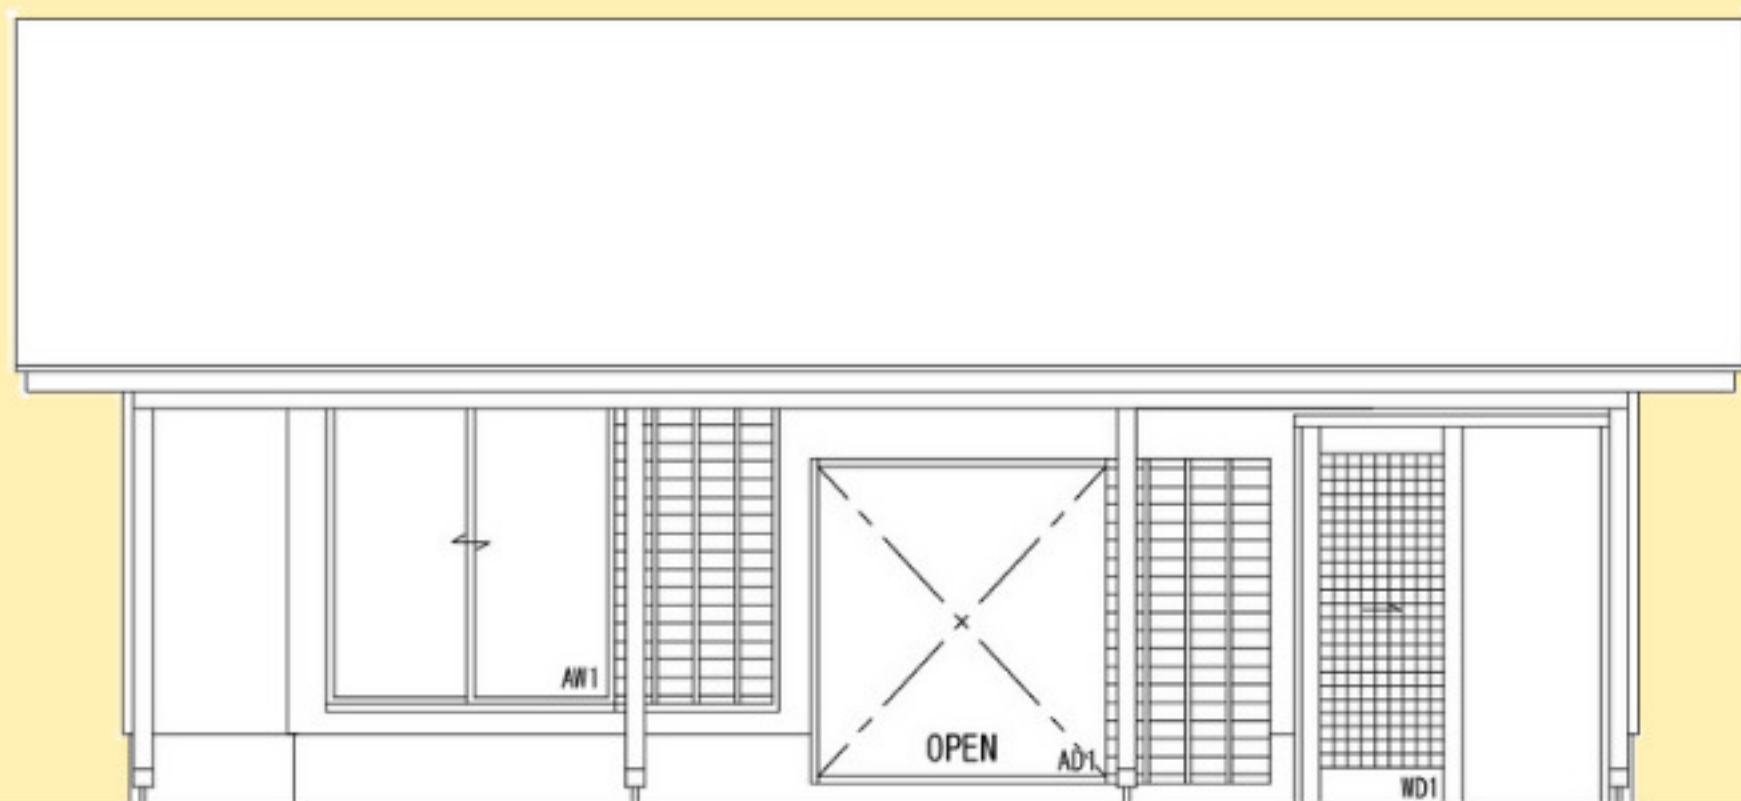

足場やシートを外し完成した住まいに
ぜひお越しください

掘りごたつと土間のある平家

場所: 姫路市的形町の形(山陽的形駅徒歩10分)

※詳細はご予約時にお伝えします

完成見学会

2024/7/27(土)

完全予約制 10時～17時まで

できるだけ電化製品に
頼らない生活
庭では家庭菜園
大きく張り出した屋根の下の
濡縁部分の活用は多彩です
菜園、濡縁、土間で繋がる平屋
ぜひ、ご覧になって下さい