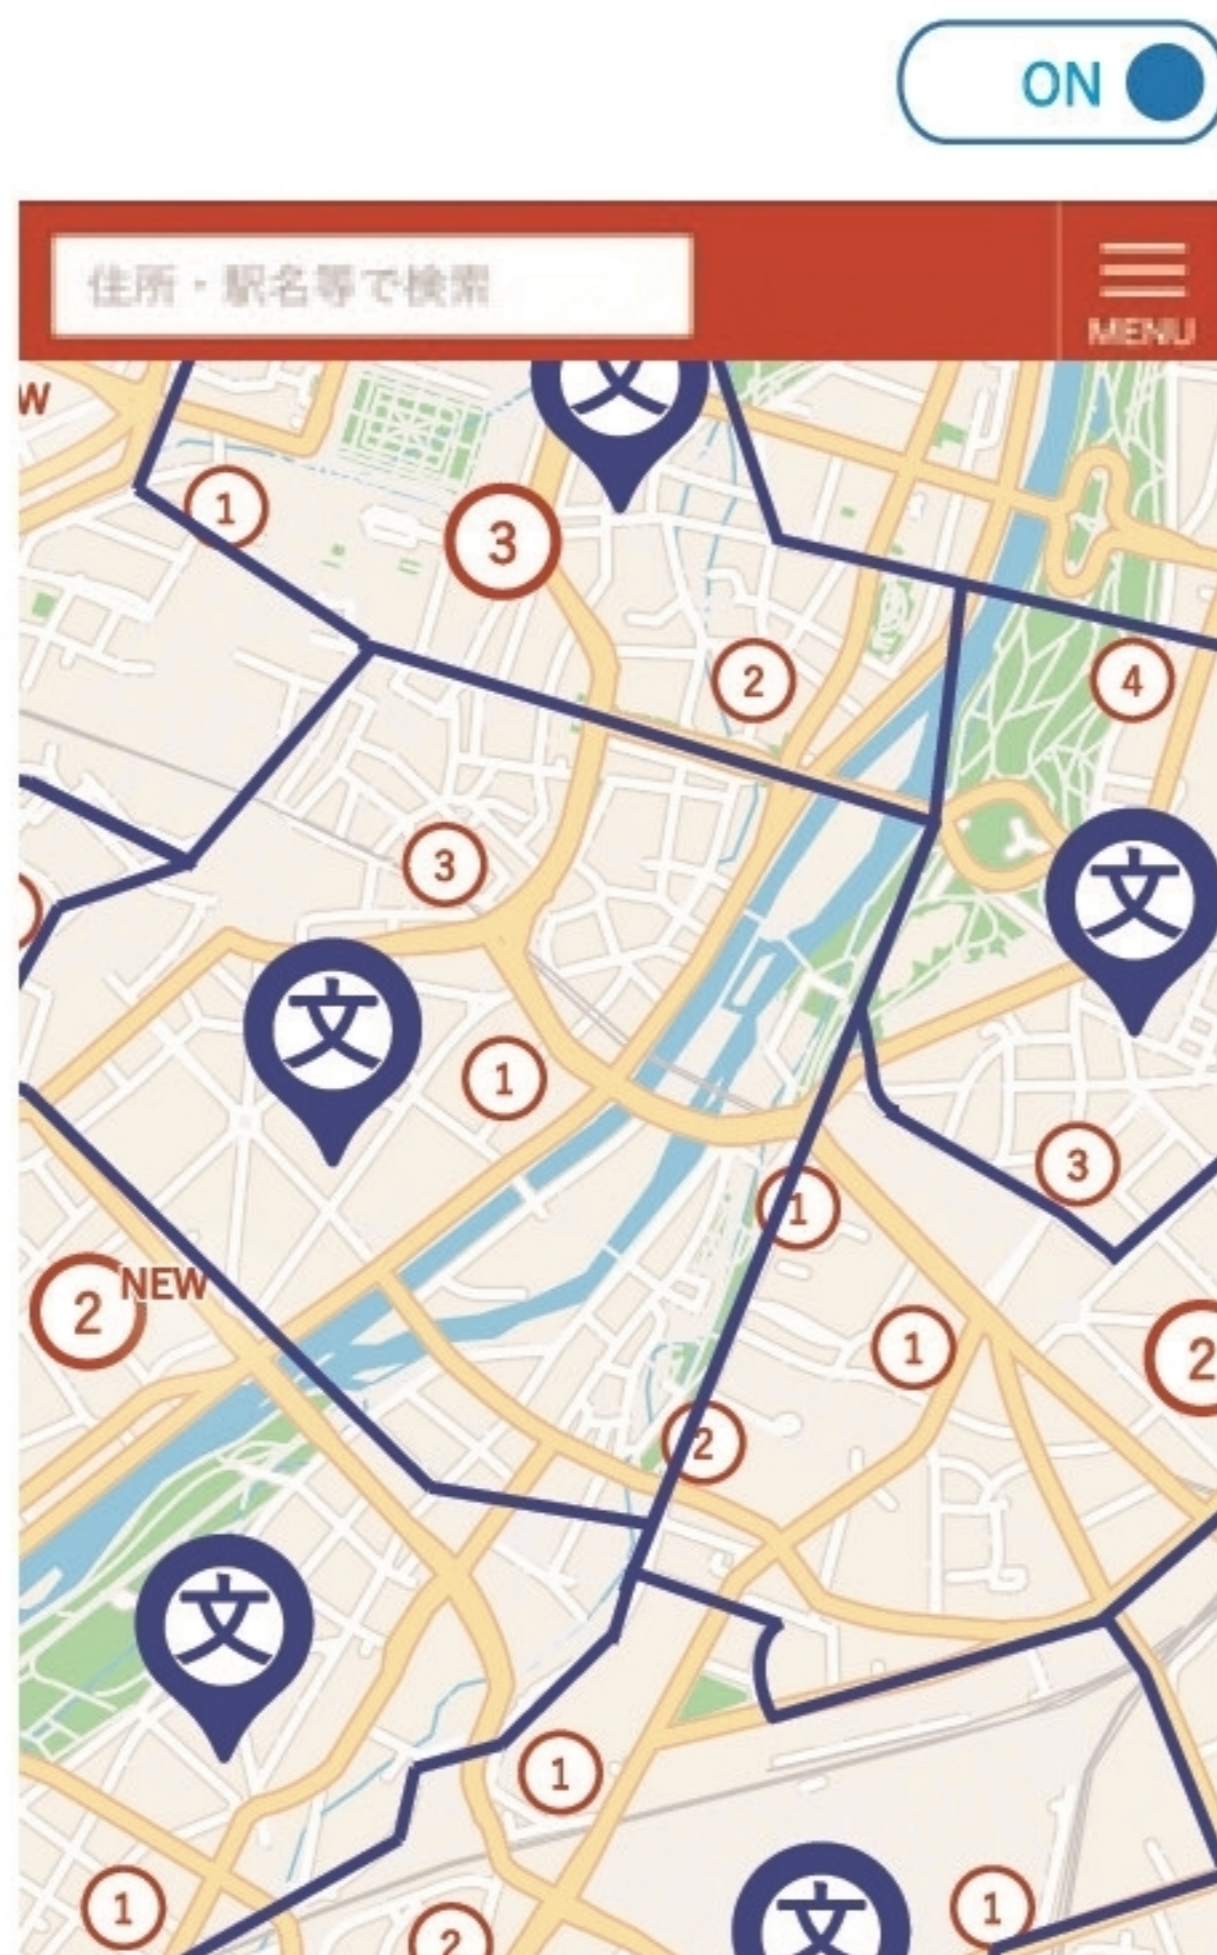

⑧ 小・中学校区の表示がシングルタップでできる

「小学校区表示」「中学校区表示」をONにすることで、視覚的に学校区を表示でき、土地探しの手間が大幅に省ける。 ※一部地域では表示非対応

小学校区表示

は、ランドィPRO導入店でアカウント紐づけをすることでご利用可能な機能です。